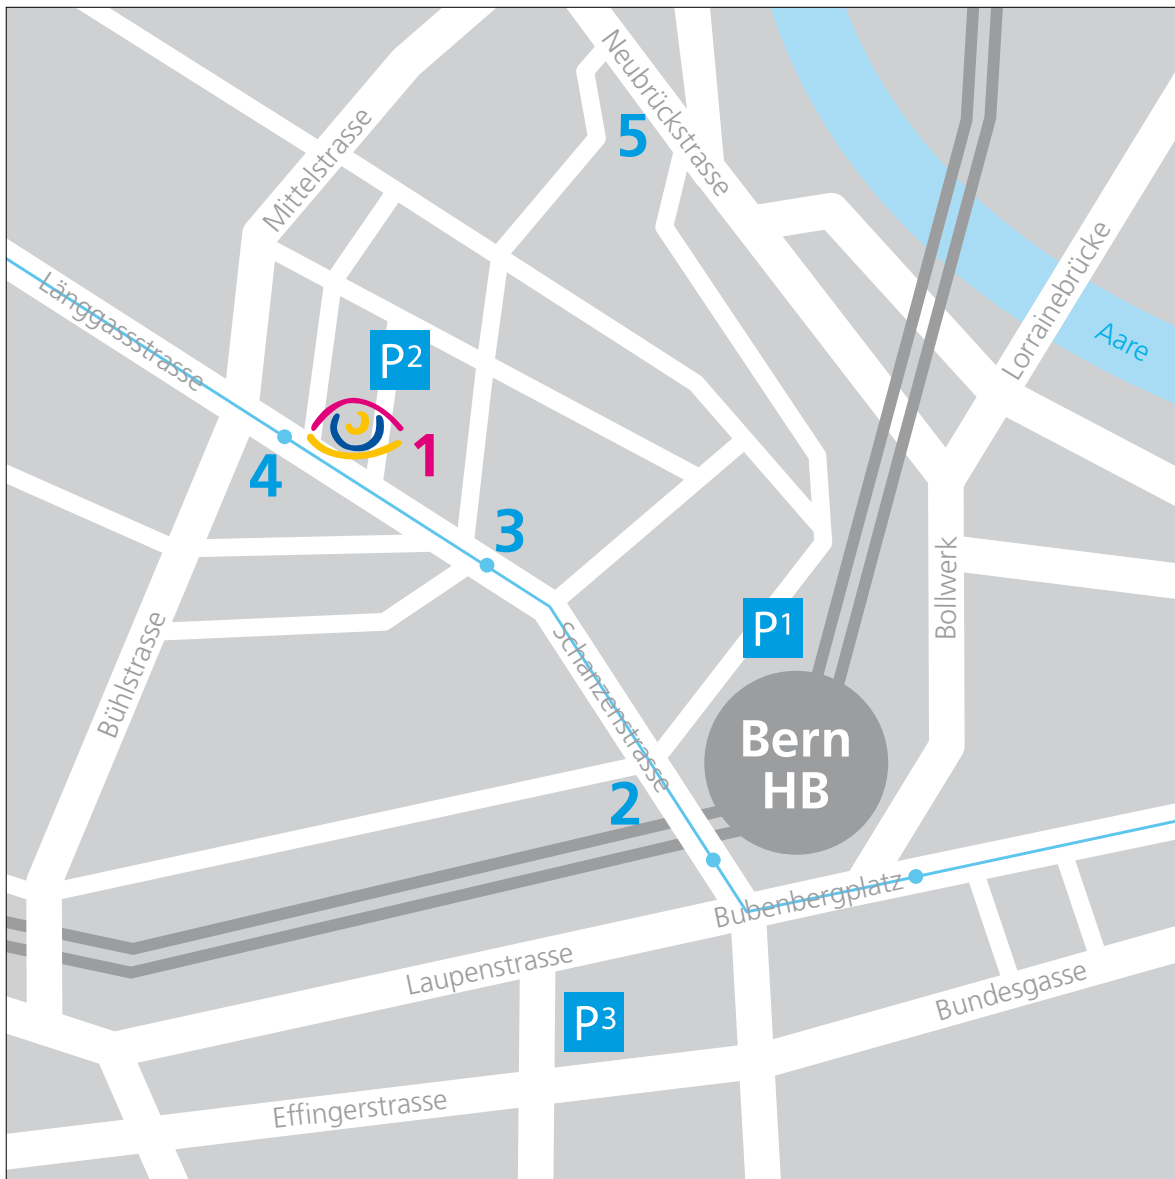

Anfahrtsbeschreibung VEDIS Bern

Bahn

Vom Perron rückwärtigen Treppenaufgang (2)
Schanzenbrücke / Länggasse, bergwärts Richtung
Länggasse

Bus

Nr. 12 Richtung Länggasse, das VEDIS Augenlaser
Zentrum befindet sich zwischen den Haltestellen
Universität (3) und Mittelstrasse (4)

Auto

A1- Ausfahrt Neufeld, Richtung Hauptbahnhof,
Wegweiser (5) Bahnhofparking (P1), weiter zu Fuss
oder mit Bus Nr. 12, 6 Parkplätze für das VEDIS
Augenlaser Zentrum am Sennweg 2 (P2)