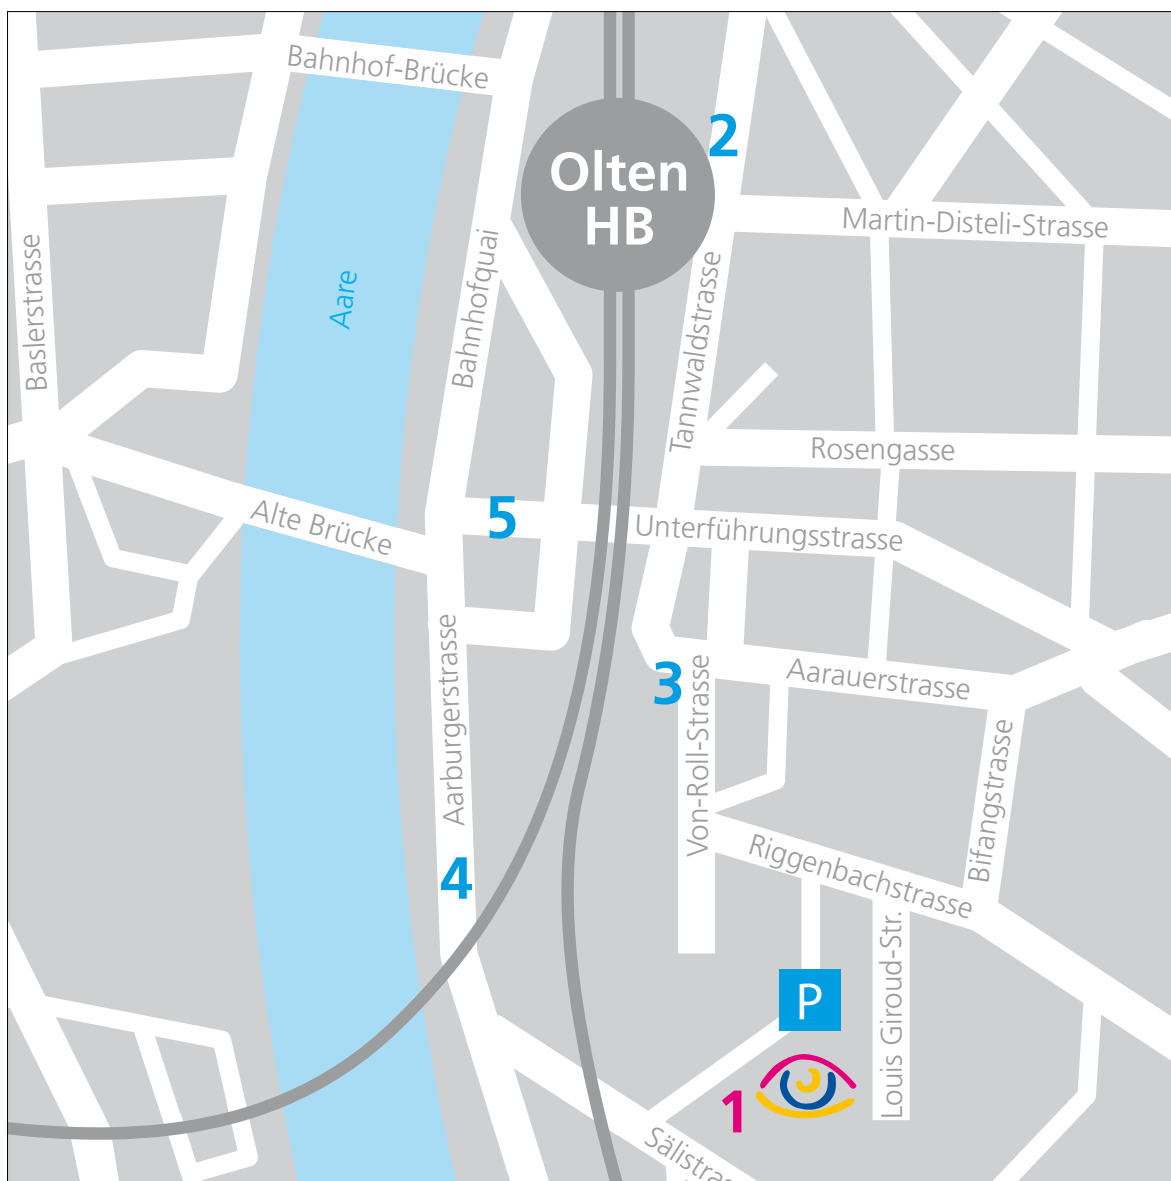

Anfahrtsbeschreibung VEDIS Olten

Bahn

Im Bahnhof Ausgang bei Gleis 12 (2), Richtung «Bifang», Tannwaldstrasse, Von-Roll-Strasse (3), Riggerbachstrasse, Zentrum ist mit Migros Sälipark und Hotel Arte verbunden, 5. Stock

Auto

A1-Ausfahrt Rothrist, Umfahrungsstrasse Richtung Olten, Aarburgerstrasse (4), Richtung Aarau, Unterführungsstrasse (5), Von-Roll-Strasse (3), Riggerbachstrasse oder von Aarburgerstrasse direkt via Sälistrasse, Parkhaus Sälipark (direkt im Klinikgebäude) (1)