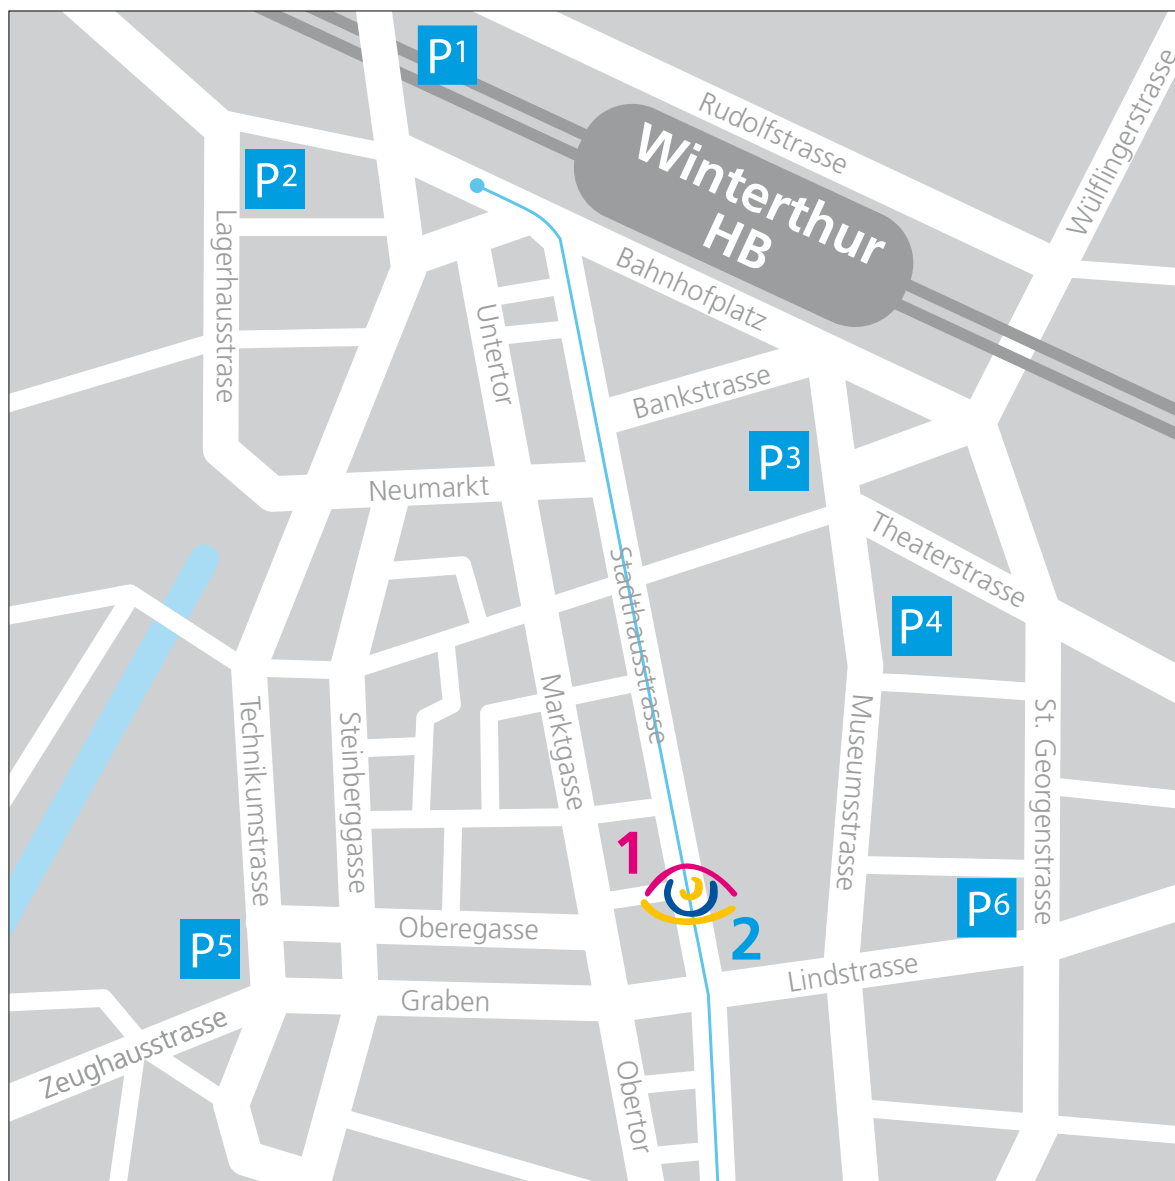

Anfahrtsbeschreibung VEDIS Winterthur

Bahn

Vom Ausgang Bahnhof Stadthausstrasse bis Nr. 51 rechts (1)

Bus

Vom HB Linie 1 (Oberwinterthur) oder 6 (Oberseen) bis Haltestelle Stadthaus (2), 20 m bis Augenlaser Zentrum (1)

Auto

A1-Ausfahrt Winterthur Ohringen, Richtung Zentrum, Wegweiser Parkhaus Coop City (P3), Stadttheater (P4) der AXA Winterthur Versicherung (P6), keine Parkplätze vor dem VEDIS Augenlaser Zentrum (1), Distanz zu den Parkhäusern ca. 10 Minuten