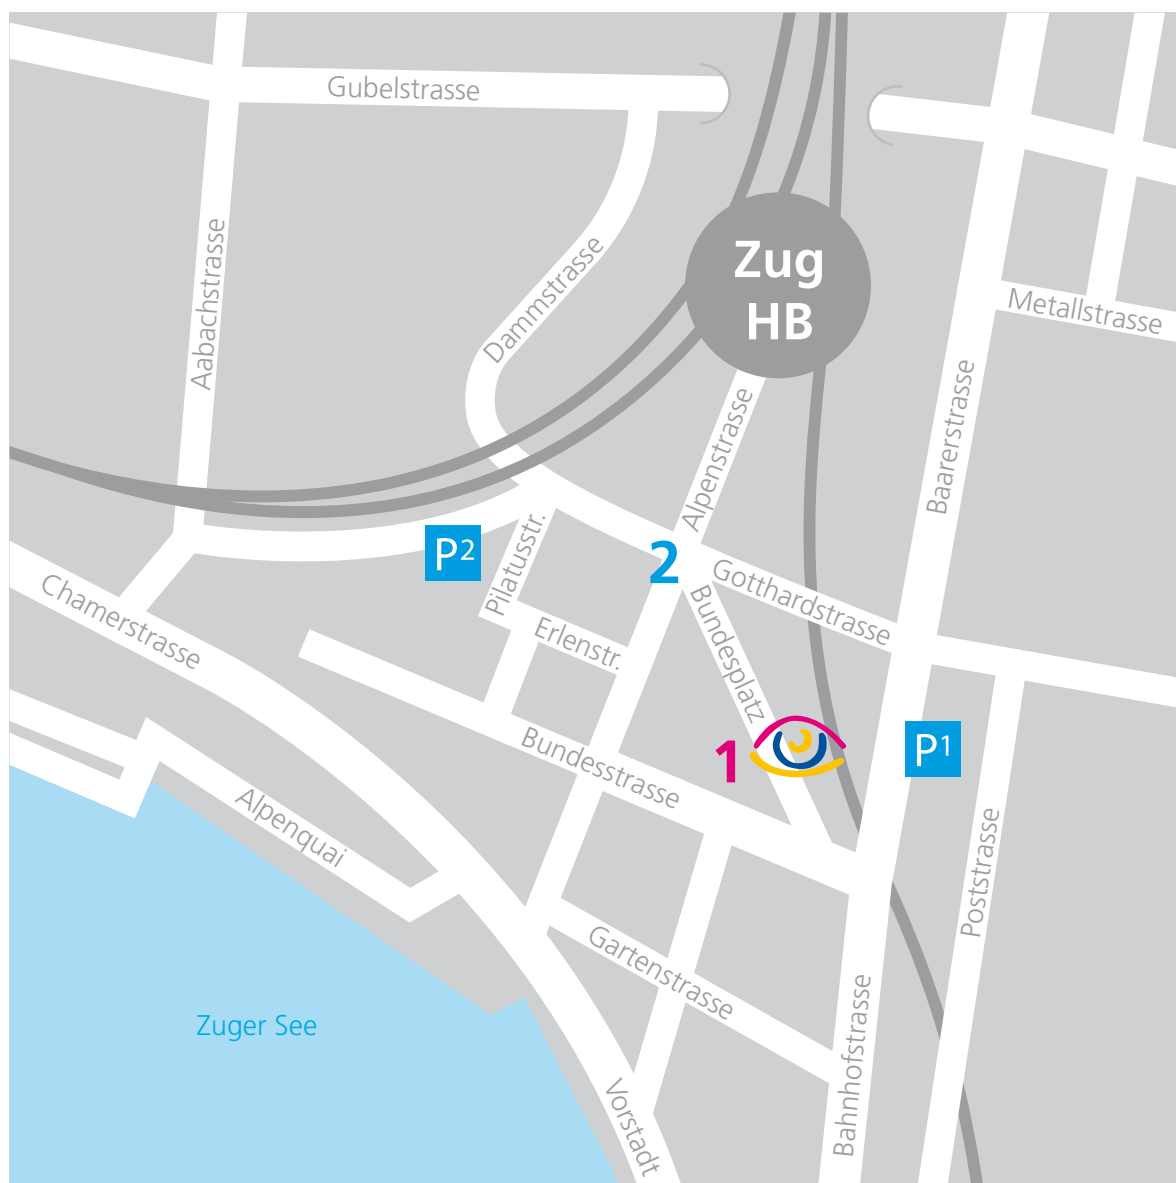

## Anfahrtsbeschreibung VEDIS Winterthur

### **Bahn**

Der Weg zu Fuss dauert ca. 5 Minuten. Vom Hauptausgang des Bahnhofs bis zur Kreuzung Alpenstrasse – Gotthardstrasse (2), dann halb links zum Bundesplatz, Coop City, ca. 100 Meter bis zum VEDIS Augenlaser Zentrum (1)

### **Auto**

A4-Ausfahrt Baar, Richtung «Zug Zentrum». Parkhaus «Bundesplatz» (Coop City) ist die beste Parkmöglichkeit.